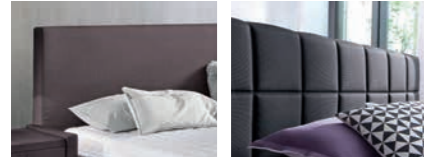

Kopfteil 3 gegen Aufpreis Kopfteil 4 gegen Aufpreis