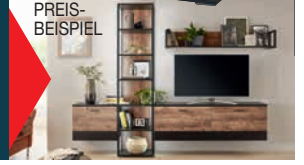

PREISBEISPIEL ANBAUWAND, Ausführung Kernbuche teilmassiv, B/H/T ca. 319x204x50 cm inkl. Abstand 2x 10 cm.

Anbauwand ab **945.-**