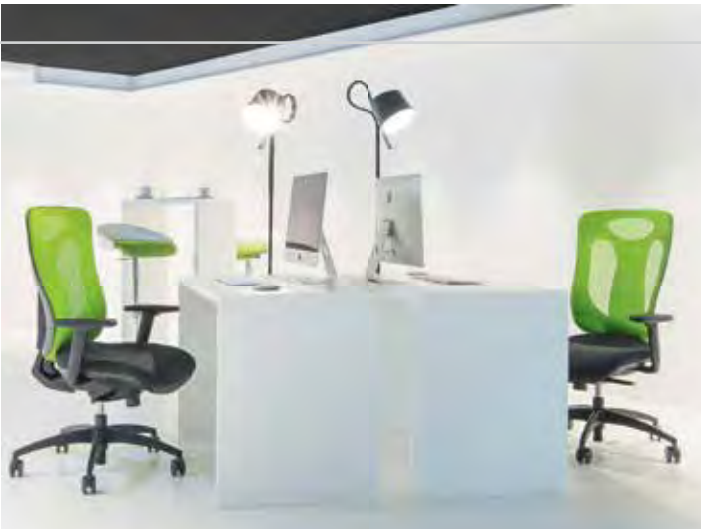

Sitness®

Beweg+ Dich!

WIE FUNKTIONIERT SITNESS®?

Bei Sitness sind Stuhluntergestell und Sitzfläche dynamisch verbunden. Das ermöglicht ein völlig neues Sitzgefühl bei dem die Rückenmuskulatur permanent aktiviert, trainiert und aufgebaut wird – von ganz alleine!

www.topstar.de