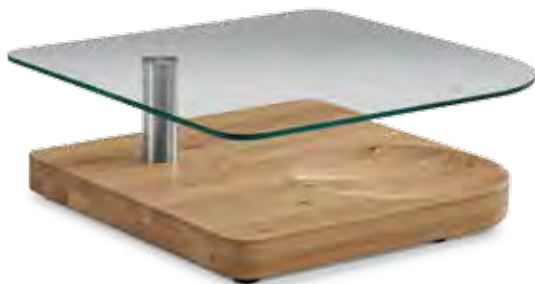

J5 | Ein standhafter Softie mit starker Ausstrahlung: Wenn massive „Wildeiche hell geölt“ auf Kristallglas trifft, entsteht aufregende Spannung. Sanfte Formen ohne Ecken und Kanten runden alles harmonisch ab.