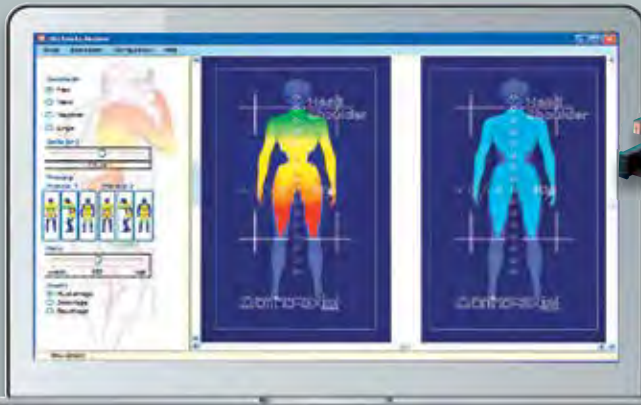

Sie sind der Maßstab: Computer-Analyse für den perfekten Schlaf!

Mit einer Visco- und Gelschaum-Auflage entsteht ein angenehmes Schlafklima mit optimaler Luftzirkulation.