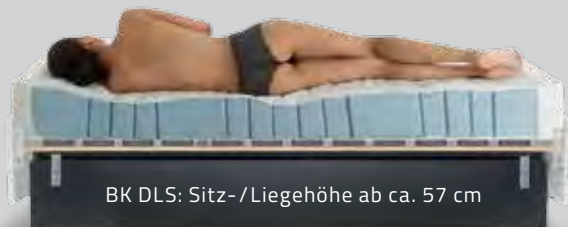

Wählen Sie Ihren COMPOSIUM-Bettunterbau

BK DLS: Sitz-/Liegehöhe ab ca. 57 cm

Einsteiger-Komfort mit Federholzrahmen, Matratze und praktischem Stauraum im belüfteten Bettkasten.