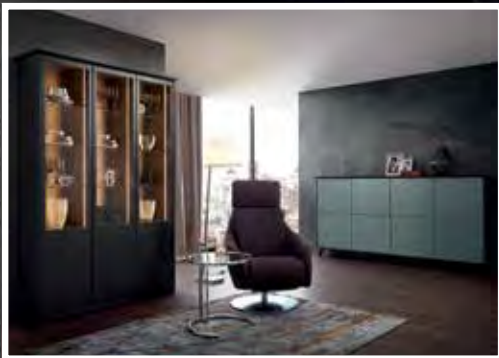

LOTUS | Ganz nach ihrem Geschmack: „classic“ oder „modern“? Entscheiden Sie! Auch ein formschöner Shake ist möglich.