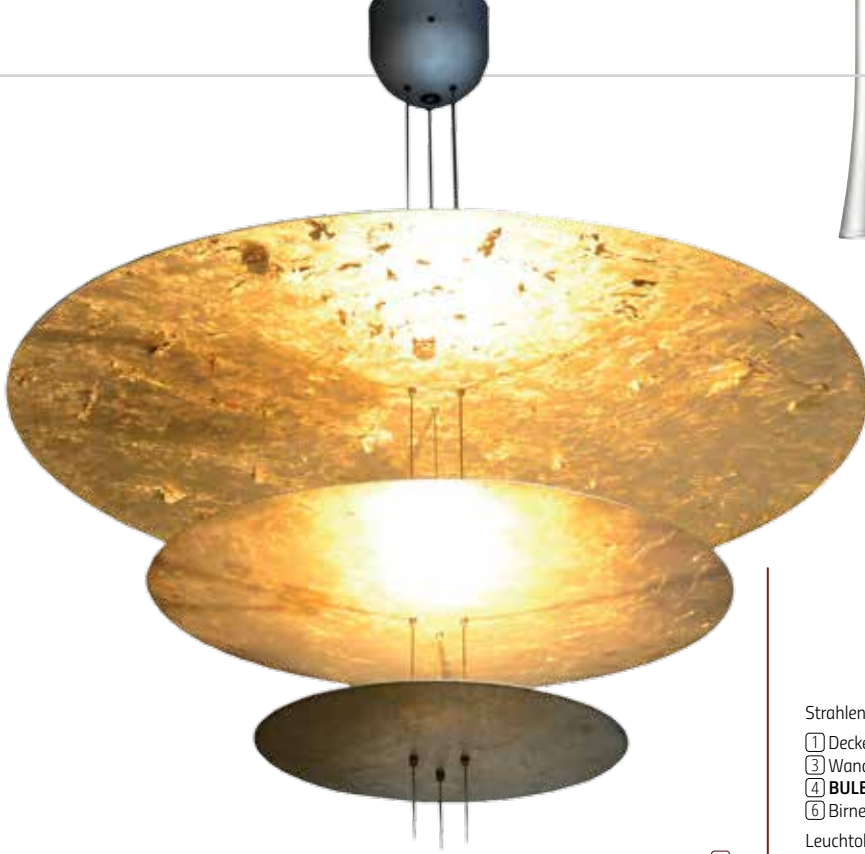

Strahlende Highlights bei „The Box Shop“ in Hamburg:

- ① Deckenleuchte **D' ORO GOLD** [Catellani&Smith, Sistema Macchina della luce Mod.A]
- ③ Wandleuchte **ARTCTIC PEAR** [Ochre]
- ④ **BULB GLOBE** [Frinab Fristad]
- ⑥ Birnenfassung **NUD** [Frinab Fristad].

Leuchtobjekte mit dem gewissen Extra von dem Leuchtenhersteller Oligo:
Die Serie ② **RIO** in sieben Trendfarben und die ⑤ LED-Pendelleuchte **PALÃO**.

①