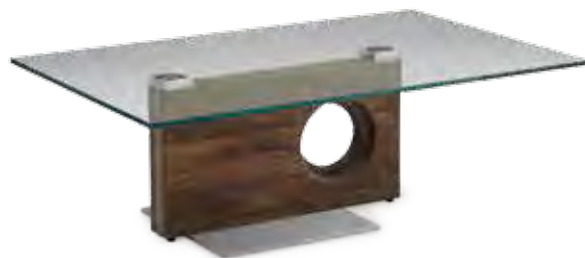

J4 | Astloch neu interpretiert: Wenn Sie Naturmaterial lieben, wird Ihnen der besondere, massive Tischfuß aus „Colorado Nussbaum geölt“ gefallen. Spannend: im Kontrast zum Glas scheint er zu schweben.