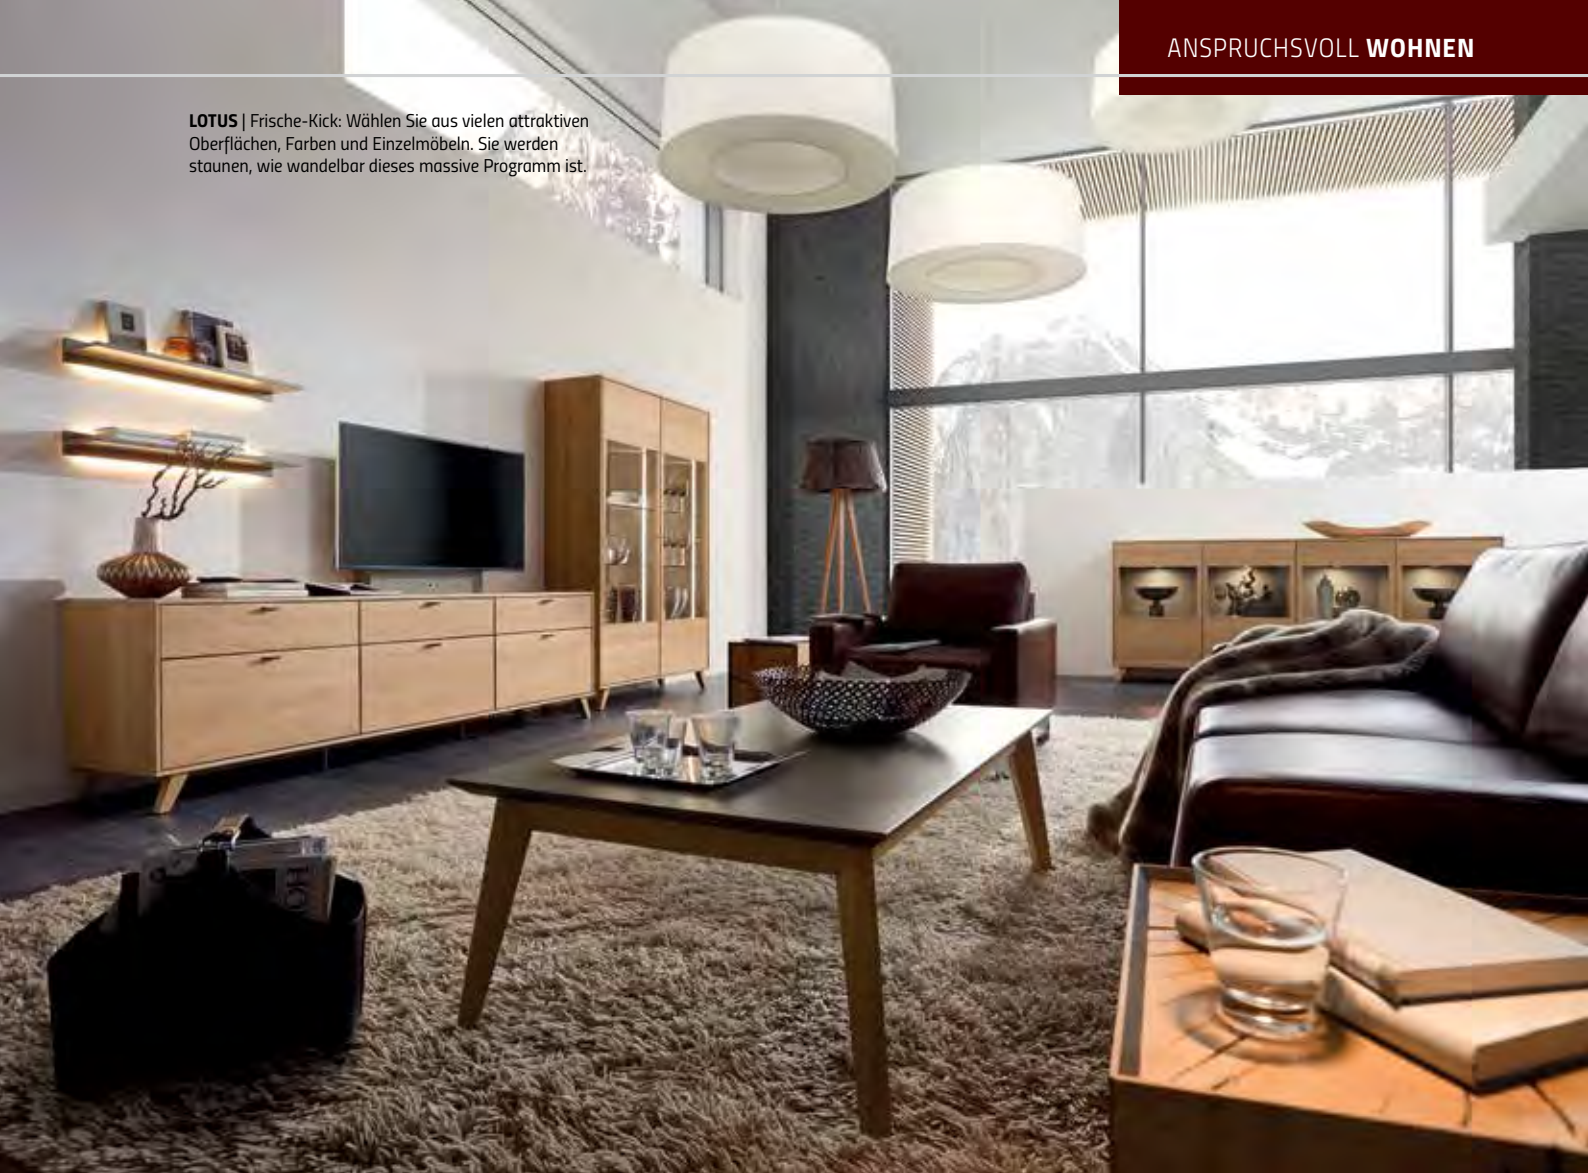

LOTUS | Frische-Kick: Wählen Sie aus vielen attraktiven Oberflächen, Farben und Einzelmöbeln. Sie werden staunen, wie wandelbar dieses massive Programm ist.